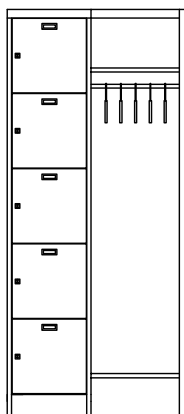

PERSONAL-GARDEROBEN

10 JAHRE GARANTIE

www.tuv.com
ID 0000038716

MADE IN GERMANY

21254-085-412

21254-150-311 mit 21254-Z11-022

- Höhe 1950 mm
- Tiefe 500 mm
- mit Sockel
- Schließfachsäulen beidseitig gelocht zum individuellen Aufbau
- pro Fachreihe 5 Schließfächer
- Fächer ohne Inneneinrichtung, mit Lochrosette in der Rückwand
- Fachtüren mit Etikettenrahmen
- Garderobenset (Gehäuseeinsatz mit Kleiderstange, Kleiderbügel und Schuhrost) liegt lose bei; Montagematerial wird mitgeliefert
- Kleiderbügel gehören bei den Personal-Garderoiben zum Lieferumfang
- lichte Fachmaße: 330 mm hoch, 470 mm tief
 220 mm breit bei 300 mm Abteillbreite
 320 mm breit bei 400 mm Abteillbreite

Wahlweise

- 300 oder 400 mm Abteillbreite
- Zylinderschloss oder Drehriegel

Säule links Anzahl Fächer	Anzahl Seiten- wand	Säule rechts Anzahl Fächer	Abteil- breite mm	Breite Garderoben- set mm	Anzahl Kleider- bügel	Gesamt- breite mm	mit Zylinderschloss Art.-Nr.	mit Drehriegel Art.-Nr.
5	1	-	300	450	5	750	21254-075-311	21254-075-312
5	1	-	400	450	5	850	21254-085-411	21254-085-412
5	-	5	300	900	10	1500	21254-150-311	21254-150-312
5	-	5	400	900	10	1700	21254-170-411	21254-170-412
5	-	10	300	1350	15	2250	21254-225-311	21254-225-312
5	-	10	400	1350	15	2550	21254-255-411	21254-255-412

21254-075-311 mit 21254-Z11-021

21254-225-312

21254-154-011

21254-253-012

- Höhe 1950 mm
- Tiefe 500 mm
- mit Sockel
- Schließfachsäulen beidseitig gelocht zum individuellen Aufbau
- pro Fachreihe 5 Schließfächer
- Fächer ohne Inneneinrichtung, mit Lochrosette in der Rückwand
- Fachtüren mit Etikettenrahmen
- lichte Fachmaße: 330 mm hoch, 470 mm tief
220 mm breit bei 300 mm Abteilmbreite
320 mm breit bei 400 mm Abteilmbreite