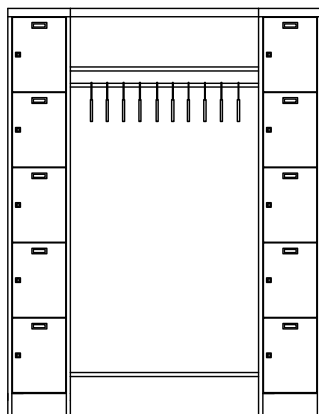

PERSONAL-GARDEROBEN

10 JAHRE GARANTIE

www.tuv.com
ID 0000038716

MADE IN GERMANY

21254-085-412

21254-150-311 mit 21254-Z11-022

- Höhe 1950 mm
- Tiefe 500 mm
- mit Sockel
- Schließfachsäulen beidseitig gelocht zum individuellen Aufbau
- pro Fachreihe 5 Schließfächer
- Fächer ohne Inneneinrichtung, mit Lochrosette in der Rückwand
- Fachtüren mit Etikettenrahmen
- Garderobenset (Gehäuseeinsatz mit Kleiderstange, Kleiderbügel und Schuhrost) liegt lose bei; Montagematerial wird mitgeliefert
- Kleiderbügel gehören bei den Personal-Garderoiben zum Lieferumfang
- lichte Fachmaße: 330 mm hoch, 470 mm tief
 220 mm breit bei 300 mm Abteillbreite
 320 mm breit bei 400 mm Abteillbreite

Wahlweise

- 300 oder 400 mm Abteillbreite
- Zylinderschloss oder Drehriegel

Säule links Anzahl Fächer	Anzahl Seiten- wand	Säule rechts Anzahl Fächer	Abteil- breite mm	Breite Garderoben- set mm	Anzahl Kleider- bügel	Gesamt- breite mm	mit Zylinderschloss Art.-Nr.	mit Drehriegel Art.-Nr.
5	1	-	300	450	5	750	21254-075-311	21254-075-312
5	1	-	400	450	5	850	21254-085-411	21254-085-412
5	-	5	300	900	10	1500	21254-150-311	21254-150-312
5	-	5	400	900	10	1700	21254-170-411	21254-170-412
5	-	10	300	1350	15	2250	21254-225-311	21254-225-312
5	-	10	400	1350	15	2550	21254-255-411	21254-255-412

21254-075-311 mit 21254-Z11-021

21254-225-312

21254-154-011

21254-253-012

- Höhe 1950 mm
- Tiefe 500 mm
- mit Sockel
- Schließfachsäulen beidseitig gelocht zum individuellen Aufbau
- pro Fachreihe 5 Schließfächer
- Fächer ohne Inneneinrichtung, mit Lochrosette in der Rückwand
- Fachtüren mit Etikettenrahmen
- lichte Fachmaße: 330 mm hoch, 470 mm tief
220 mm breit bei 300 mm Abteilmbreite
320 mm breit bei 400 mm Abteilmbreite