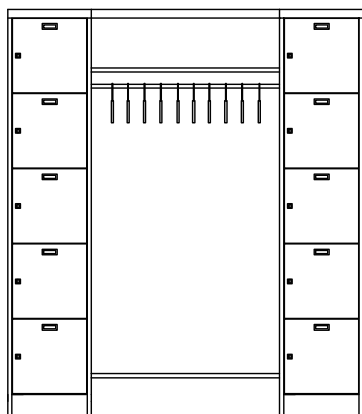

PERSONAL-GARDEROBEN

10 JAHRE GARANTIE

www.tuv.com
ID 0000038716

MADE IN GERMANY

21254-085-412

21254-150-311 mit 21254-Z11-022

- Höhe 1950 mm
- Tiefe 500 mm
- mit Sockel
- Schließfachsäulen beidseitig gelocht zum individuellen Aufbau
- pro Fachreihe 5 Schließfächer
- Fächer ohne Inneneinrichtung, mit Lochrosette in der Rückwand
- Fachtüren mit Etikettenrahmen
- Garderobenset (Gehäuseeinsatz mit Kleiderstange, Kleiderbügel und Schuhrost) liegt lose bei; Montagematerial wird mitgeliefert
- Kleiderbügel gehören bei den Personal-Garderoiben zum Lieferumfang
- lichte Fachmaße: 330 mm hoch, 470 mm tief
 220 mm breit bei 300 mm Abteillbreite
 320 mm breit bei 400 mm Abteillbreite

Wahlweise

- 300 oder 400 mm Abteillbreite
- Zylinderschloss oder Drehriegel

Säule links Anzahl Fächer	Anzahl Seiten- wand	Säule rechts Anzahl Fächer	Abteil- breite mm	Breite Garderoben- set mm	Anzahl Kleider- bügel	Gesamt- breite mm	mit Zylinderschloss Art.-Nr.	mit Drehriegel Art.-Nr.
5	1	-	300	450	5	750	21254-075-311	21254-075-312
5	1	-	400	450	5	850	21254-085-411	21254-085-412
5	-	5	300	900	10	1500	21254-150-311	21254-150-312
5	-	5	400	900	10	1700	21254-170-411	21254-170-412
5	-	10	300	1350	15	2250	21254-225-311	21254-225-312
5	-	10	400	1350	15	2550	21254-255-411	21254-255-412

21254-075-311 mit 21254-Z11-021

21254-225-312

21254-154-011

21254-253-012

- Höhe 1950 mm
- Tiefe 500 mm
- mit Sockel
- Schließfachsäulen beidseitig gelocht zum individuellen Aufbau
- pro Fachreihe 5 Schließfächer
- Fächer ohne Inneneinrichtung, mit Lochrosette in der Rückwand
- Fachtüren mit Etikettenrahmen
- lichte Fachmaße: 330 mm hoch, 470 mm tief
220 mm breit bei 300 mm Abteilmbreite
320 mm breit bei 400 mm Abteilmbreite