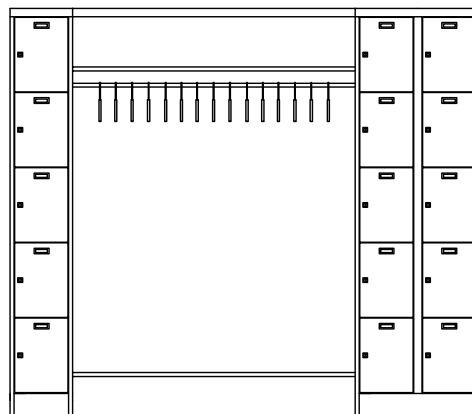

PERSONAL-GARDEROBEN

10 JAHRE GARANTIE

www.tuv.com
ID 0000038716

MADE IN GERMANY

21254-085-412

21254-150-311 mit 21254-Z11-022

- Höhe 1950 mm
- Tiefe 500 mm
- mit Sockel
- Schließfachsäulen beidseitig gelocht zum individuellen Aufbau
- pro Fachreihe 5 Schließfächer
- Fächer ohne Inneneinrichtung, mit Lochrosette in der Rückwand
- Fachtüren mit Etikettenrahmen
- Garderobenset (Gehäuseeinsatz mit Kleiderstange, Kleiderbügel und Schuhrost) liegt lose bei; Montagematerial wird mitgeliefert
- Kleiderbügel gehören bei den Personal-Garderoiben zum Lieferumfang
- lichte Fachmaße: 330 mm hoch, 470 mm tief
 220 mm breit bei 300 mm Abteillbreite
 320 mm breit bei 400 mm Abteillbreite

Wahlweise

- 300 oder 400 mm Abteillbreite
- Zylinderschloss oder Drehriegel

Säule links Anzahl Fächer	Anzahl Seiten- wand	Säule rechts Anzahl Fächer	Abteil- breite mm	Breite Garderoben- set mm	Anzahl Kleider- bügel	Gesamt- breite mm	mit Zylinderschloss Art.-Nr.	mit Drehriegel Art.-Nr.
5	1	-	300	450	5	750	21254-075-311	21254-075-312
5	1	-	400	450	5	850	21254-085-411	21254-085-412
5	-	5	300	900	10	1500	21254-150-311	21254-150-312
5	-	5	400	900	10	1700	21254-170-411	21254-170-412
5	-	10	300	1350	15	2250	21254-225-311	21254-225-312
5	-	10	400	1350	15	2550	21254-255-411	21254-255-412

21254-075-311 mit 21254-Z11-021

21254-225-312

21254-154-011

21254-253-012

- Höhe 1950 mm
- Tiefe 500 mm
- mit Sockel
- Schließfachsäulen beidseitig gelocht zum individuellen Aufbau
- pro Fachreihe 5 Schließfächer
- Fächer ohne Inneneinrichtung, mit Lochrosette in der Rückwand
- Fachtüren mit Etikettenrahmen
- lichte Fachmaße: 330 mm hoch, 470 mm tief
220 mm breit bei 300 mm Abteilmbreite
320 mm breit bei 400 mm Abteilmbreite