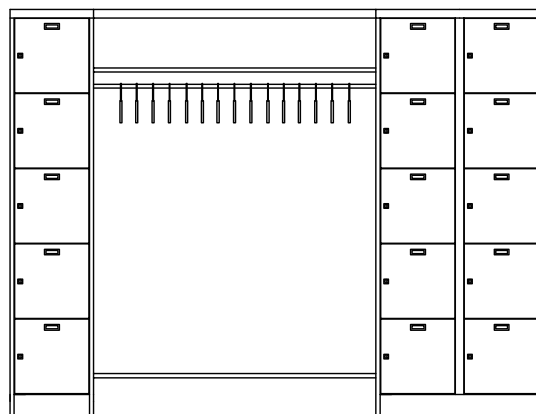

PERSONAL-GARDEROBEN

10 JAHRE GARANTIE

www.tuv.com
ID 0000038716

MADE IN GERMANY

21254-085-412

21254-150-311 mit 21254-Z11-022

- Höhe 1950 mm
- Tiefe 500 mm
- mit Sockel
- Schließfachsäulen beidseitig gelocht zum individuellen Aufbau
- pro Fachreihe 5 Schließfächer
- Fächer ohne Inneneinrichtung, mit Lochrosette in der Rückwand
- Fachtüren mit Etikettenrahmen
- Garderobenset (Gehäuseeinsatz mit Kleiderstange, Kleiderbügel und Schuhrost) liegt lose bei; Montagematerial wird mitgeliefert
- Kleiderbügel gehören bei den Personal-Garderoiben zum Lieferumfang
- lichte Fachmaße: 330 mm hoch, 470 mm tief
 220 mm breit bei 300 mm Abteillbreite
 320 mm breit bei 400 mm Abteillbreite

Wahlweise

- 300 oder 400 mm Abteillbreite
- Zylinderschloss oder Drehriegel

Säule links Anzahl Fächer	Anzahl Seiten- wand	Säule rechts Anzahl Fächer	Abteil- breite mm	Breite Garderoben- set mm	Anzahl Kleider- bügel	Gesamt- breite mm	mit Zylinderschloss Art.-Nr.	mit Drehriegel Art.-Nr.
5	1	-	300	450	5	750	21254-075-311	21254-075-312
5	1	-	400	450	5	850	21254-085-411	21254-085-412
5	-	5	300	900	10	1500	21254-150-311	21254-150-312
5	-	5	400	900	10	1700	21254-170-411	21254-170-412
5	-	10	300	1350	15	2250	21254-225-311	21254-225-312
5	-	10	400	1350	15	2550	21254-255-411	21254-255-412

21254-075-311 mit 21254-Z11-021

21254-225-312

21254-154-011

21254-253-012

- Höhe 1950 mm
- Tiefe 500 mm
- mit Sockel
- Schließfachsäulen beidseitig gelocht zum individuellen Aufbau
- pro Fachreihe 5 Schließfächer
- Fächer ohne Inneneinrichtung, mit Lochrosette in der Rückwand
- Fachtüren mit Etikettenrahmen
- lichte Fachmaße: 330 mm hoch, 470 mm tief
220 mm breit bei 300 mm Abteilmbreite
320 mm breit bei 400 mm Abteilmbreite